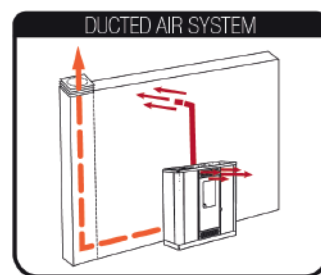

БЯЛ/БЕЖОВ
RAL9003/RAL1015

БОРДО
RAL3005

ТЕХНИЧЕСКА ИНФОРМАЦИЯ

- 940(H)/960(W)/300(D) mm
- 115 C°
- 93 %
- 13 Kg
- 115 Kg
- φ6 - φ8
- 12 Pa
- < 250 mg/m³
- 230V / 50Hz

СИСТЕМА ОТ ВЪЗДУХООТВОДИ

ОТДАЛЕЧЕН ДОСТЪП